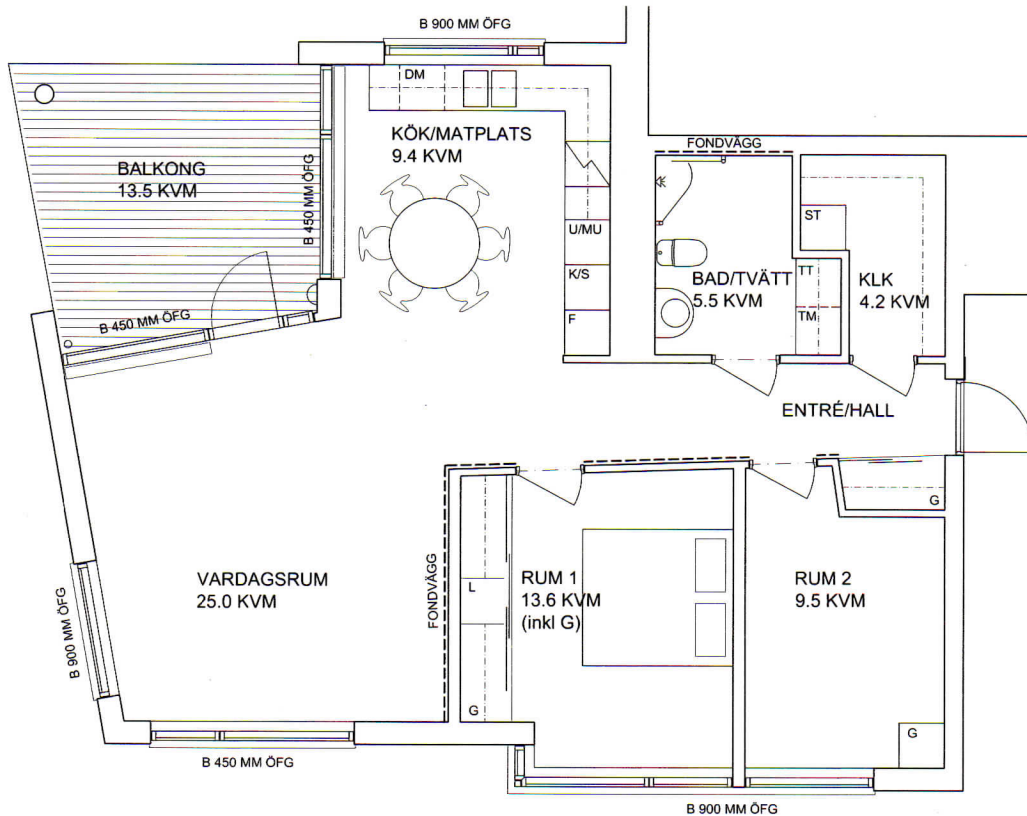

83 kvm

lägenhet 405, plan 2 hus G
 lägenhet 409, plan 3 hus G
 lägenhet 413, plan 4 hus G

lägenhet 425, plan 2 hus H
 lägenhet 429, plan 3 hus H
 lägenhet 433, plan 4 hus H

K/S	Kyl/Sval
F	Frys
U/MU	Ugn/Mikrovågsugn
	Spishäll
DM	Diskmaskin
TM	Tvättmaskin
TT	Torktumlare
ST	Städsåp
G	Garderob
L	Linnesåp
KLK	Klädkammare
B	Fönsterbröstning
ÖFG	Över färdigt golv
	Högt sittande fönster

lägenheternas placering på våningsplanet

lägenheternas placering i huset