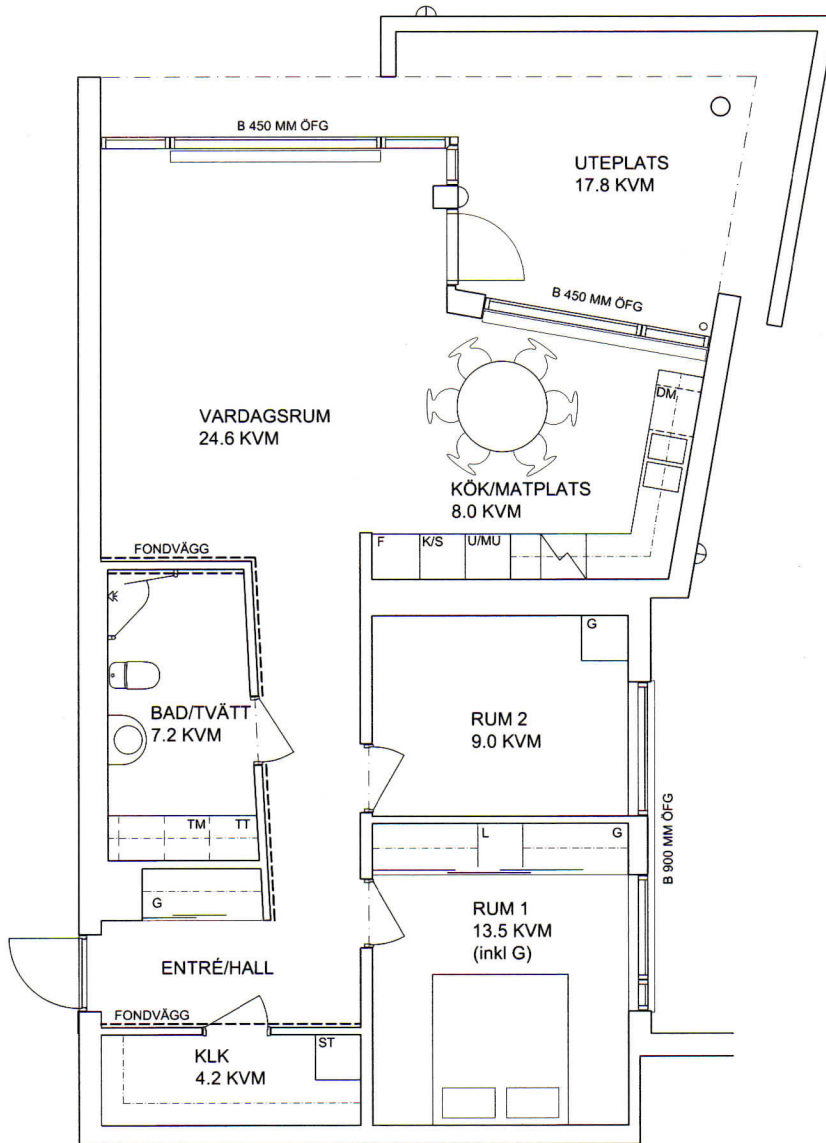

85 kvm

lägenhet 403, entréplan hus G

lägenhet 423, entréplan hus H

K/S	Kyl/Sval
F	Frys
U/MU	Ugn/Mikrovågsugn
∩	Spishäll
DM	Diskmaskin
TM	Tvättmaskin
TT	Torktumlare
ST	Städskap
G	Garderob
L	Linneskåp
KLK	Klädkammare
B	Fönsterbröstning
ÖFG	Över färdigt golv
---	Högt sittande fönster

lägenheternas placering på våningsplanet

lägenheternas placering i huset