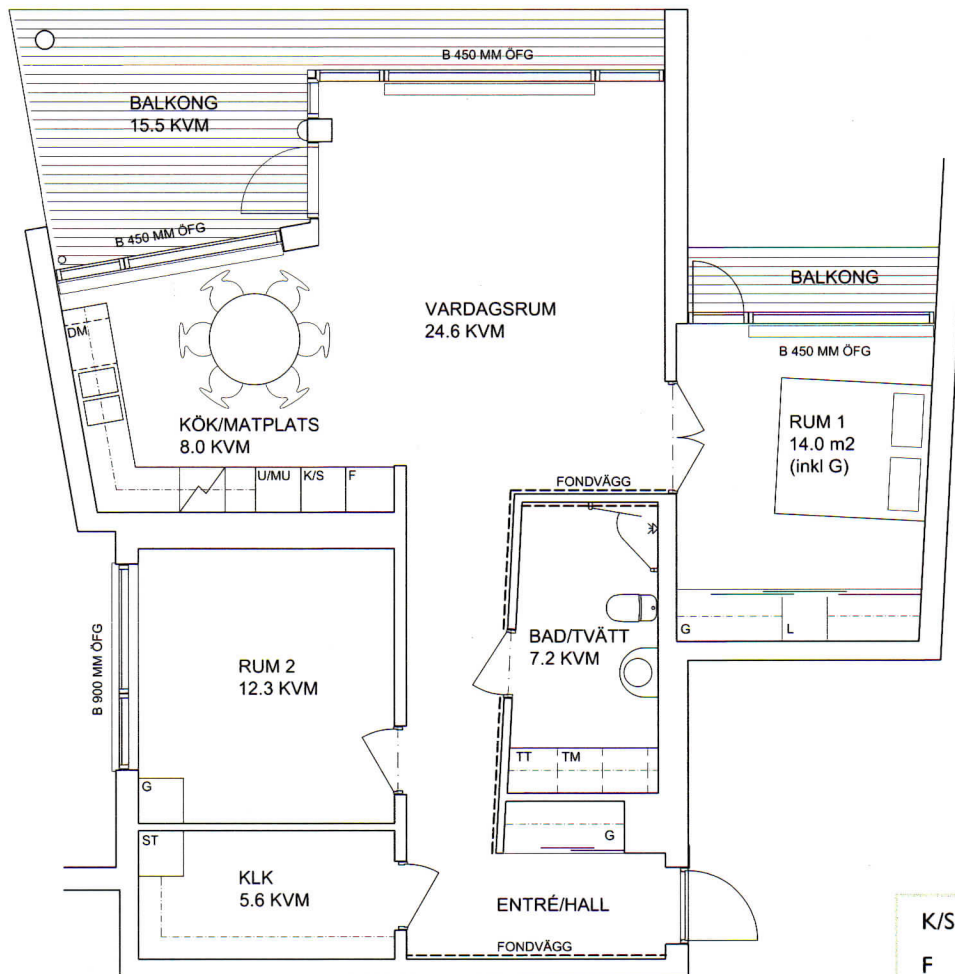

90 kvm

lägenhet 410, plan 3 hus G
 lägenhet 414, plan 4 hus G
 lägenhet 417, plan 5 hus G

lägenhet 430, plan 3 hus H
 lägenhet 434, plan 4 hus H

lägenheternas placering på våningsplanet

lägenheternas placering i huset

K/S	Kyl/Sval
F	Frys
U/MU	Ugn/Mikrovågsugn
	Spishäll
DM	Diskmaskin
TM	Tvättmaskin
TT	Torktumlare
ST	Städsåp
G	Garderob
L	Linnesåp
KLK	Klädkammare
B	Fönsterbröstning
ÖFG	Över färdigt golv
	Högt sittande fönster