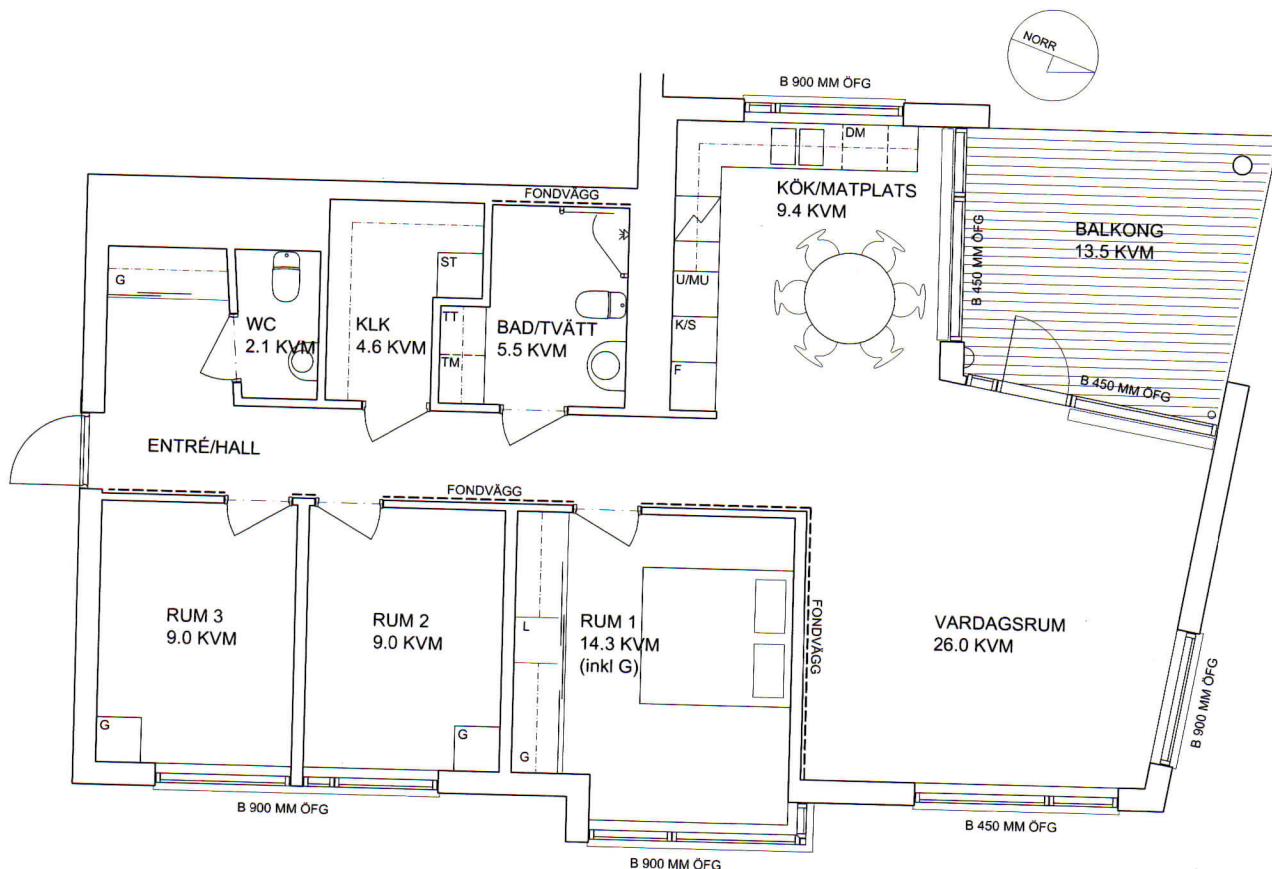

# 102 kvm

lägenhet 408, plan 2 hus G  
 lägenhet 412, plan 3 hus G  
 lägenhet 416, plan 4 hus G  
 lägenhet 419, plan 5 hus G

lägenhet 428, plan 2 hus H  
 lägenhet 432, plan 3 hus H  
 lägenhet 436, plan 4 hus H  
 lägenhet 439, plan 5 hus H

- K/S Kyl/Sval
- F Frys
- U/MU Ugn/Mikrovågsugn
- Spishäll
- DM Diskmaskin
- TM Tvättmaskin
- TT Torktumlare
- ST Städkåp
- G Garderob
- L Linneskåp
- KLK Klädkammare
- B Fönsterbröstning
- ÖFG Över färdigt golv
- Högt sittande fönster