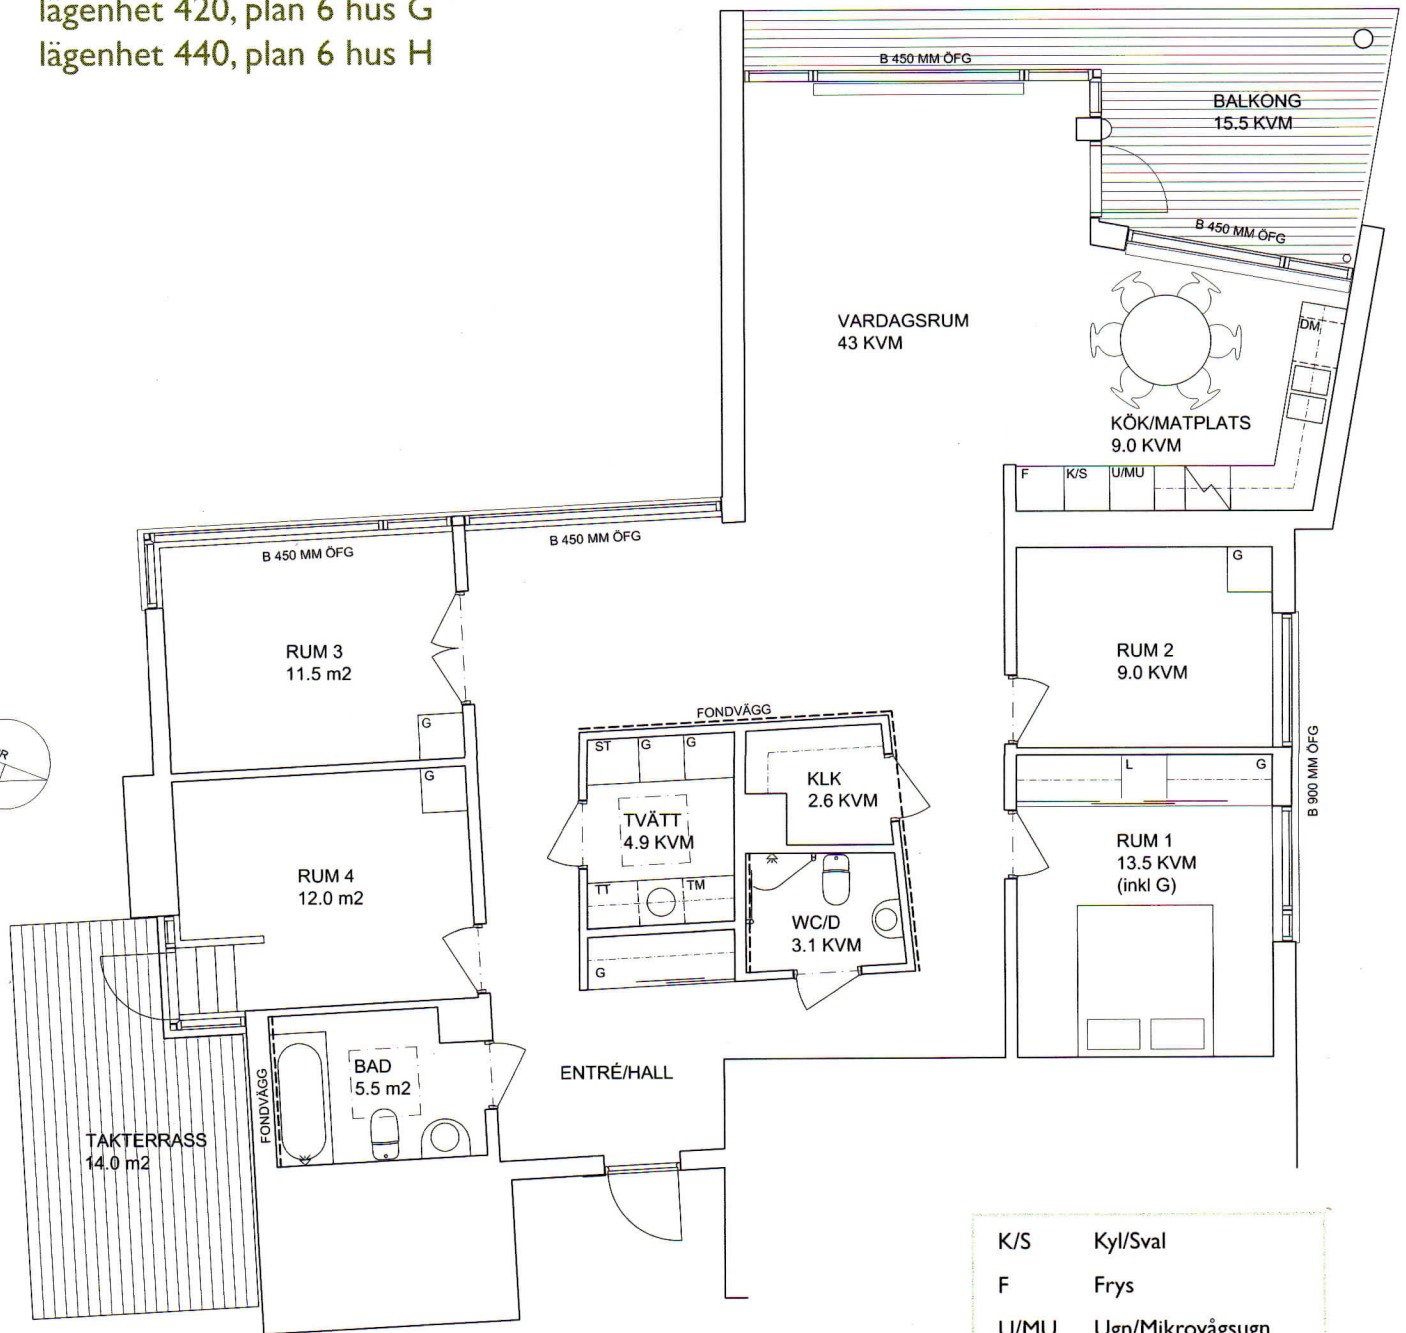

## 146 kvm

lägenhet 420, plan 6 hus G

lägenhet 440, plan 6 hus H

K/S	Kyl/Sval
F	Frys
U/MU	Ugn/Mikrovågsugn
↗	Spishäll
DM	Diskmaskin
TM	Tvättmaskin
TT	Torktumlare
ST	Städskap
G	Garderob
L	Linneskåp
KLK	Klädkammare
B	Fönsterbröstning
ÖFG	Över färdigt golv
---	Högt sittande fönster

lägenheternas placering på våningsplanet

lägenheternas placering i huset