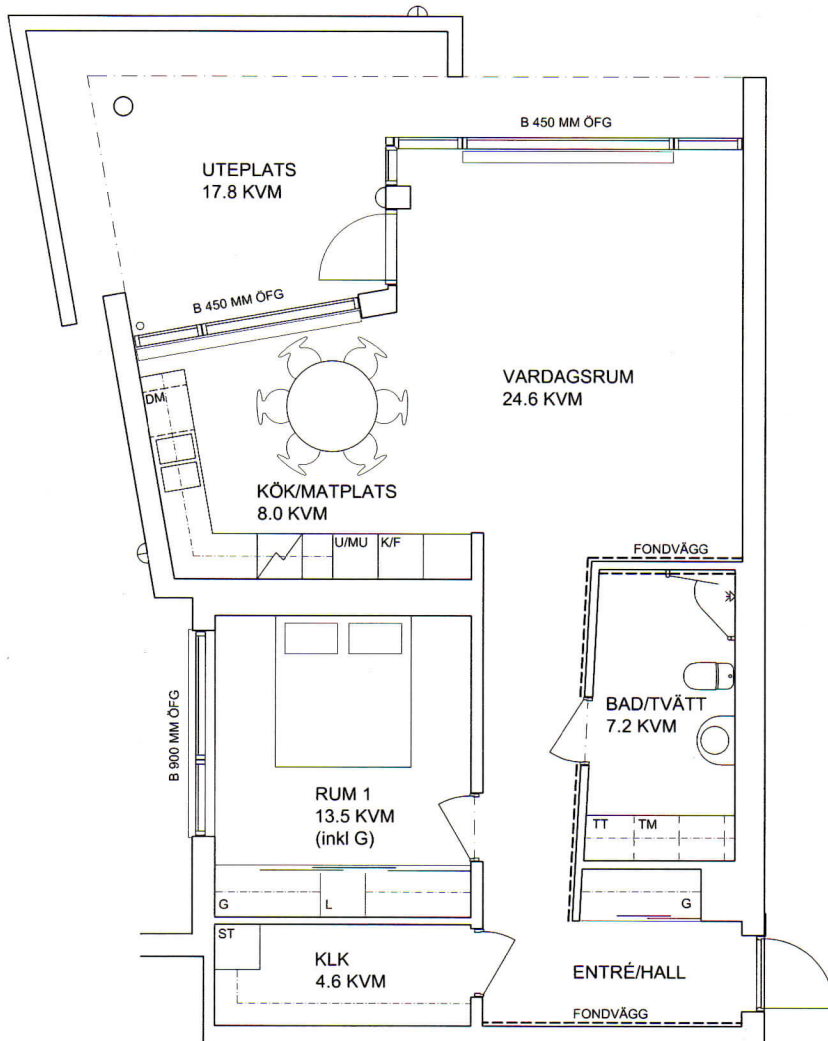

76 kvm

lägenhet 402, entréplan hus G
lägenhet 422, entréplan hus H

K/F	Kyl/Frys
U/MU	Ugn/Mikrovågsugn
	Spishäll
DM	Diskmaskin
TM	Tvättmaskin
TT	Torktumlare
ST	Städsåp
G	Garderob
L	Linnesåp
KLK	Klådåmmare
B	Fånsterbrånstning
ÖFG	Över fårdigt åolv
	Högt sittande fånster

läågenheternas placering på våningsplanet

läågenheternas placering i huset