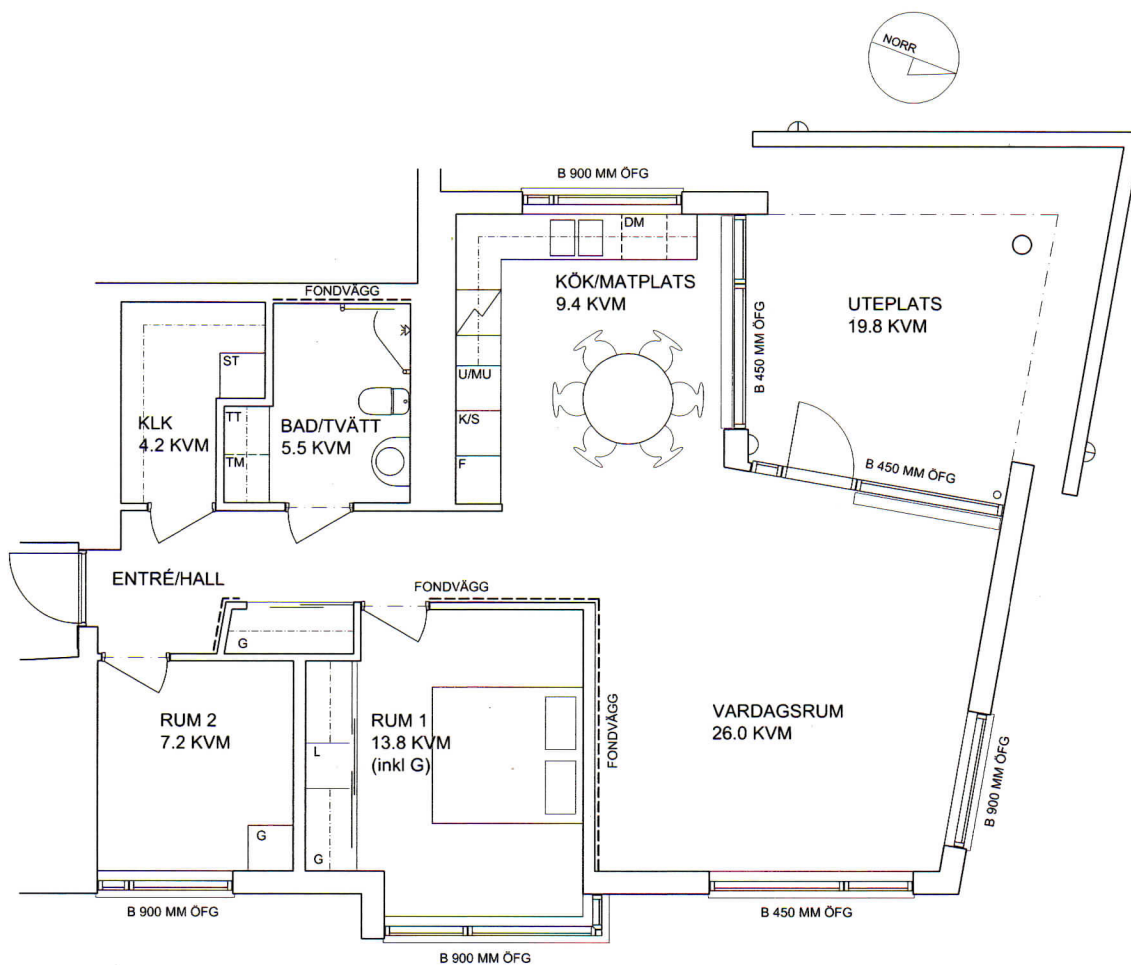

## 82 kvm

lägenhet 404, entréplan hus G

K/S	Kyl/Sval
F	Frys
U/MU	Ugn/Mikrovågsugn
	Spishäll
DM	Diskmaskin
TM	Tvättmaskin
TT	Torktumlare
ST	Städsåp
G	Garderob
L	Linnesåp
KLK	Klädkammare
B	Fönsterbröstning
ÖFG	Över färdigt golv
	Högt sittande fönster

lägenhetens placering på våningsplanet

lägenhetens placering i huset