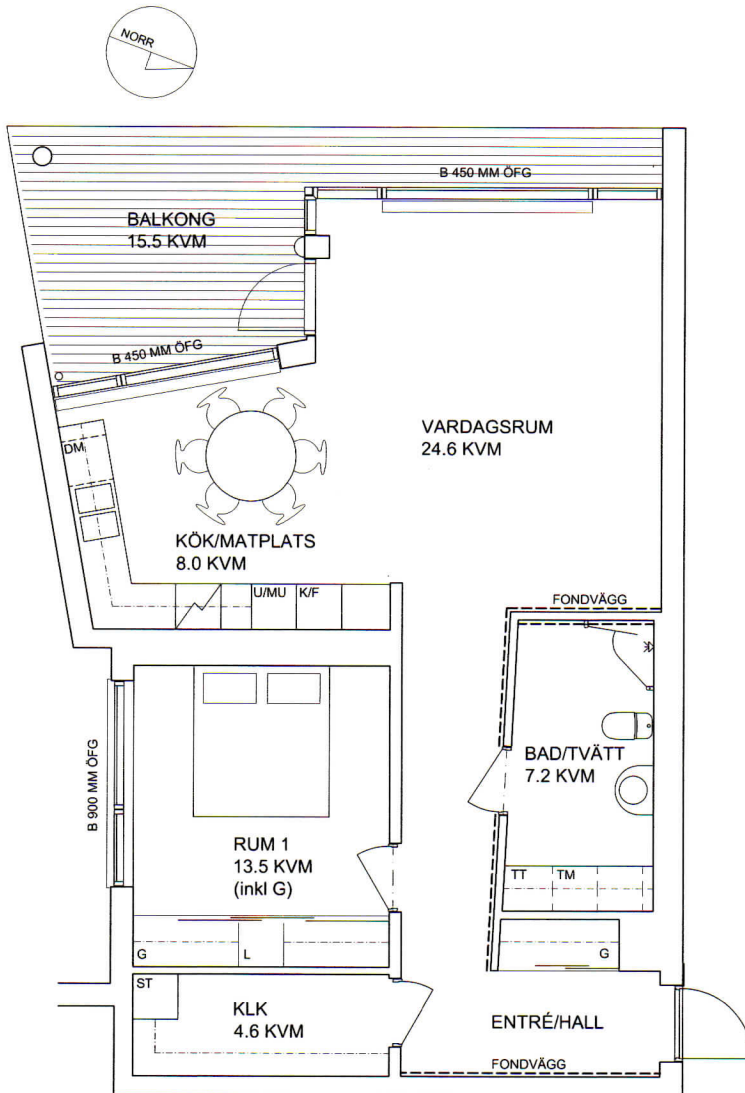

76 kvm

lägenhet 406, plan 2 hus G

lägenhet 426, plan 2 hus H

K/F	Kyl/Frys
U/MU	Ugn/Mikrovågsugn
	Spishäll
DM	Diskmaskin
TM	Tvättmaskin
TT	Torktumlare
ST	Städsåp
G	Garderob
L	Linnesåp
KLK	Klädkammare
B	Fönsterbröstning
ÖFG	Över färdigt golv
	Högt sittande fönster

lägenheternas placering på våningsplanet

lägenheternas placering i huset