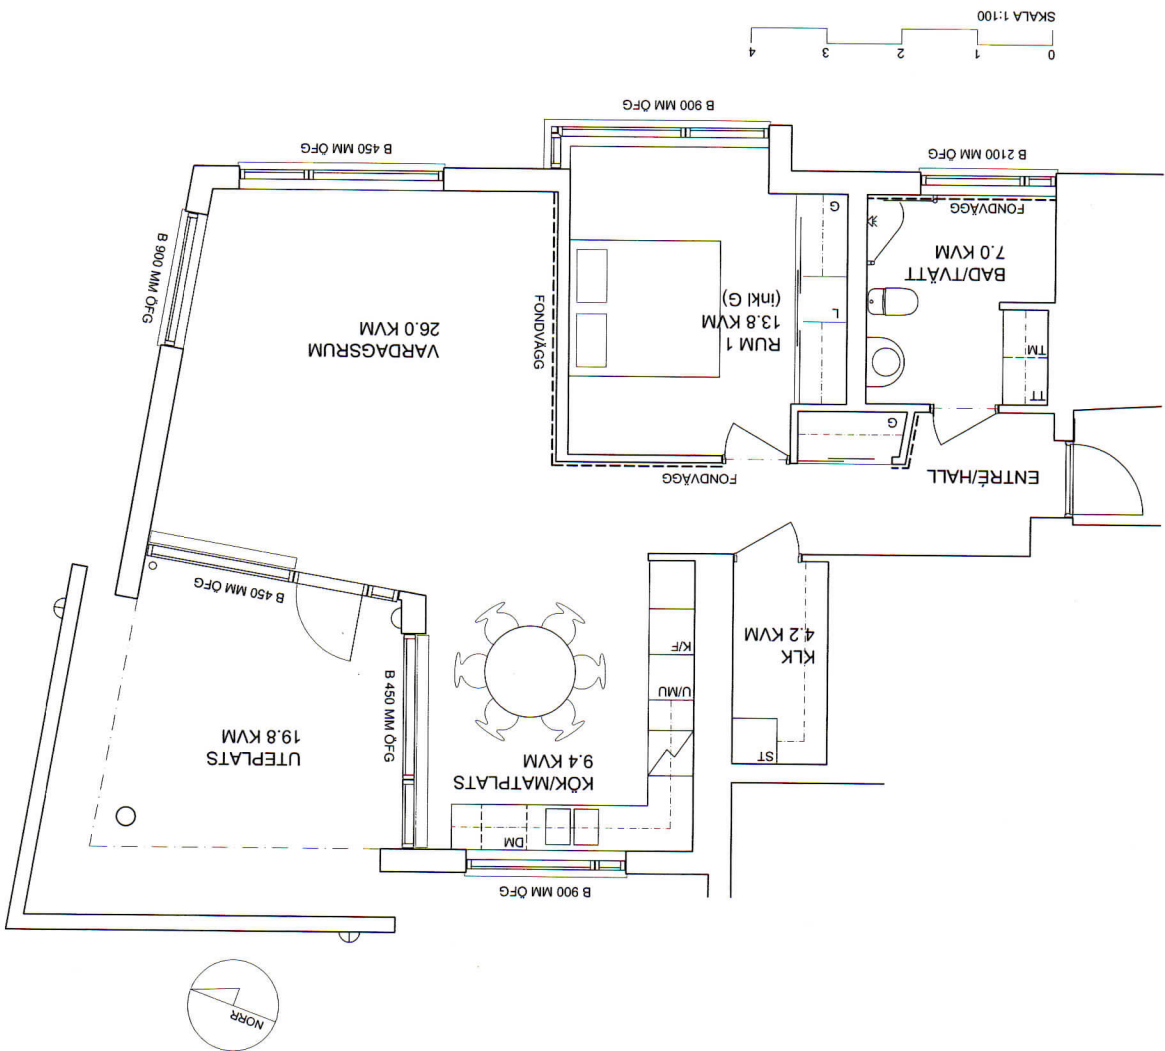

75 kvm

lägenhet 424, entréplan hus H

lägenhetens placering på våningsplanet

lägenhetens placering i huset

K/F	Kyl/Frys
U/MU	Ugn/Mikrovågsugn
Spishäll	
DM	Diskmaskin
TM	Tvättmaskin
TT	Torktumlare
ST	Stadskåp
G	Garderob
L	Linneskåp
KLK	Klädkammare
B	Fönsterbröstning
ÖFG	Över färdigt golv
	Högt sittande fönster